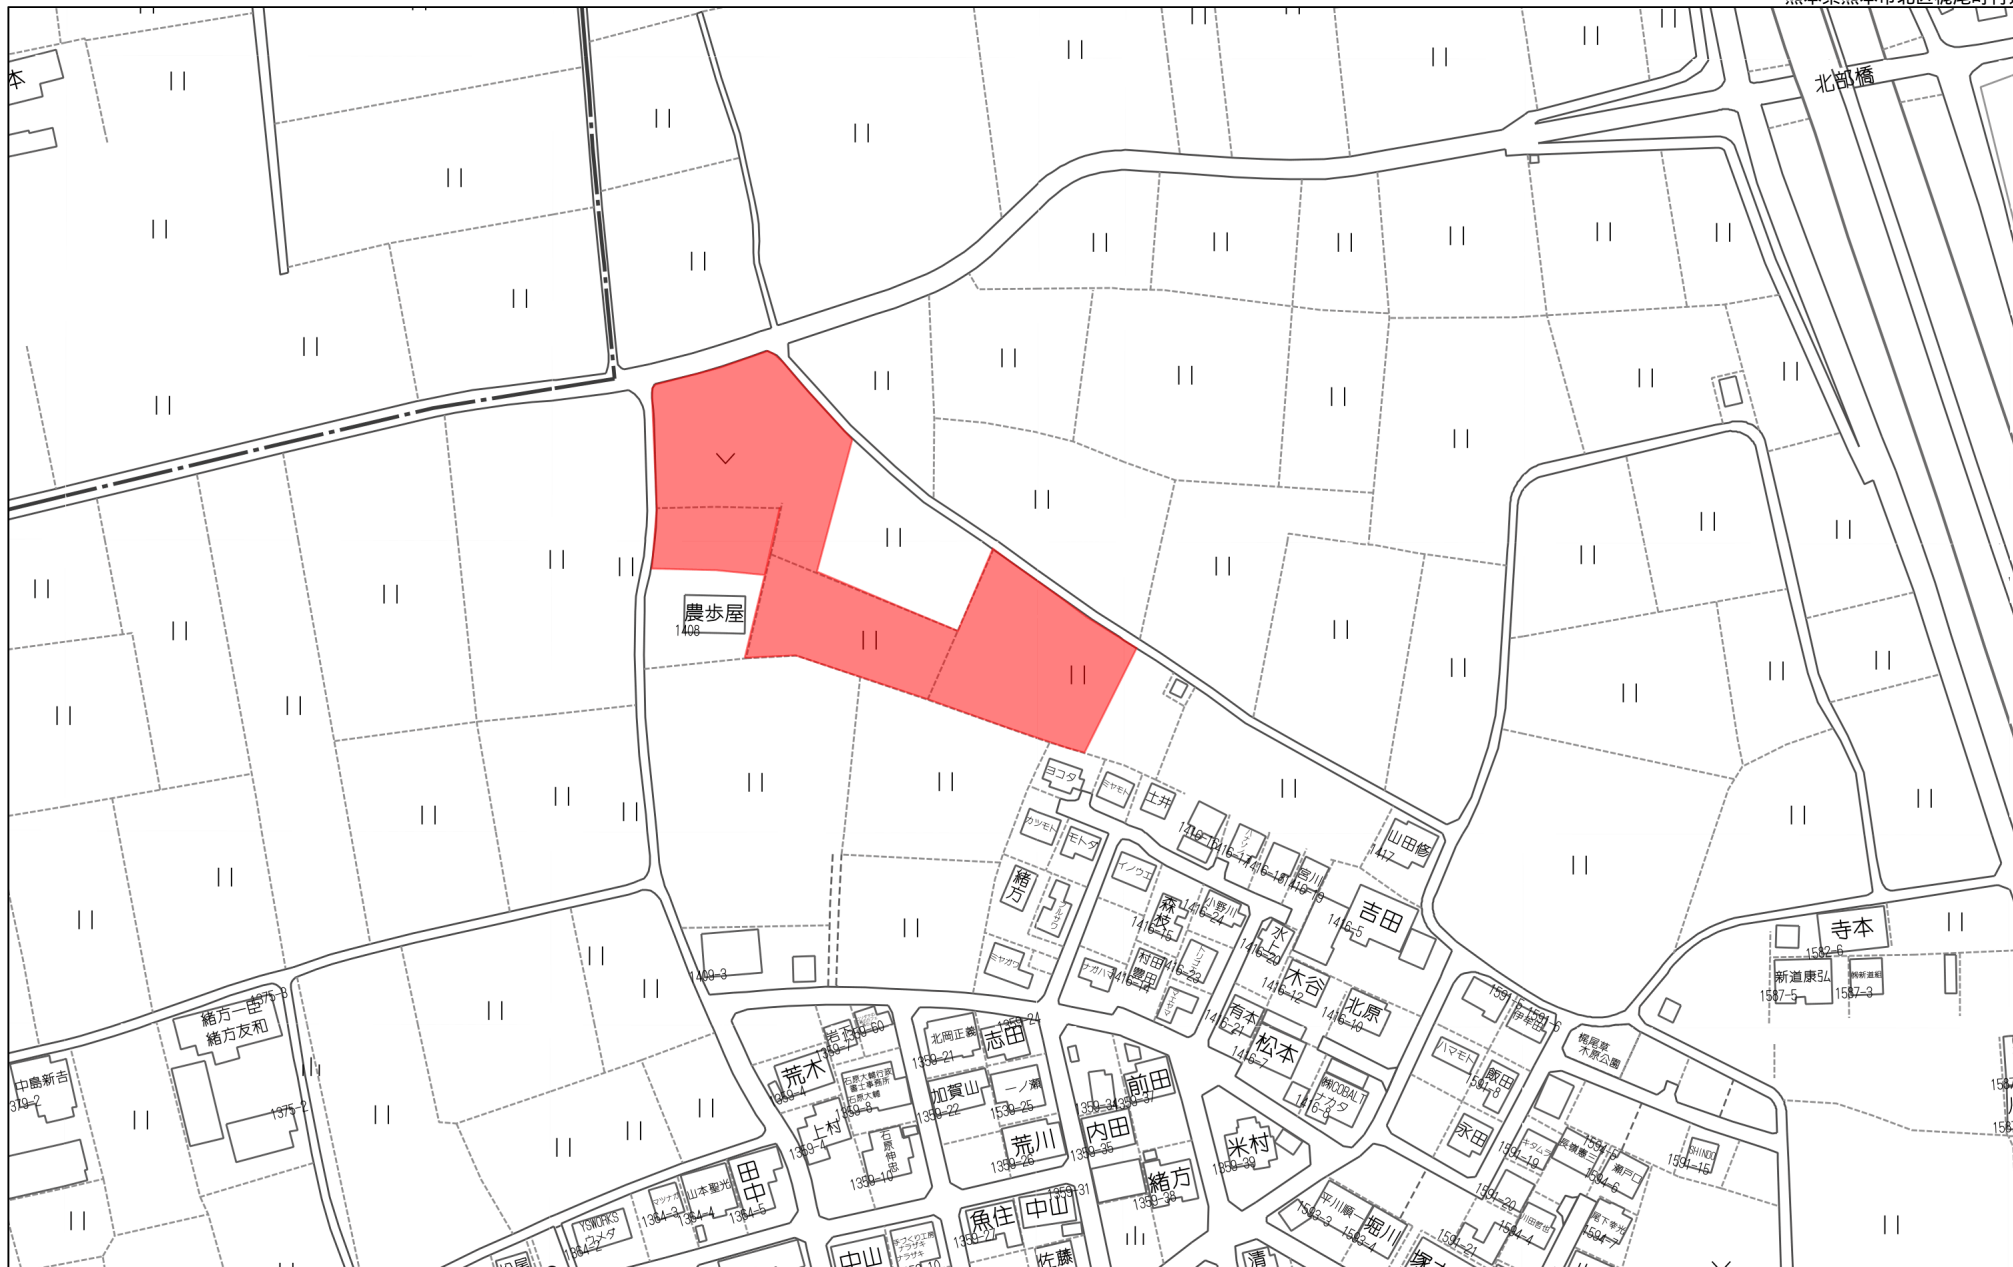

500m

80m

1:2000